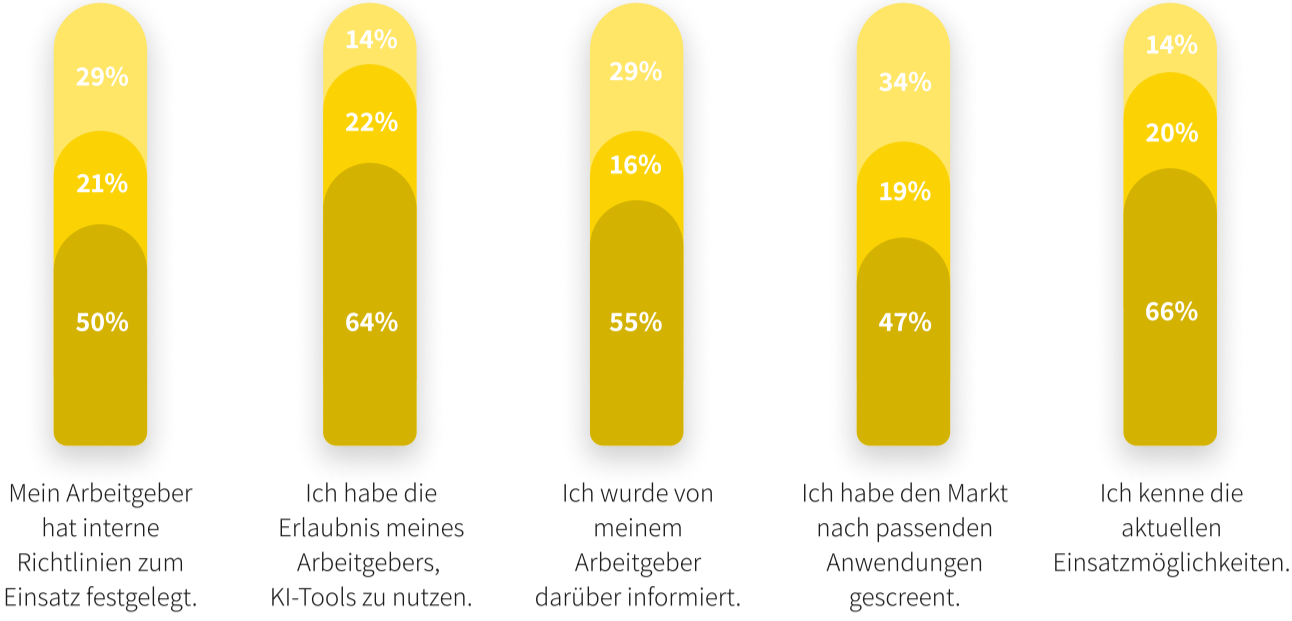

# KI-Tools sind die neue Normalität am Arbeitsplatz

Deutsche Unternehmen am Puls der Technologie: Das positive Mindset zu KI sorgt für mehr Produktivität, bessere Prozesse und ein kreativeres Arbeitsumfeld.

## Welchen Aussagen zum Einsatz von KI-Tools stimmen Sie zu?

● Ja ● Unentschieden ● Nein