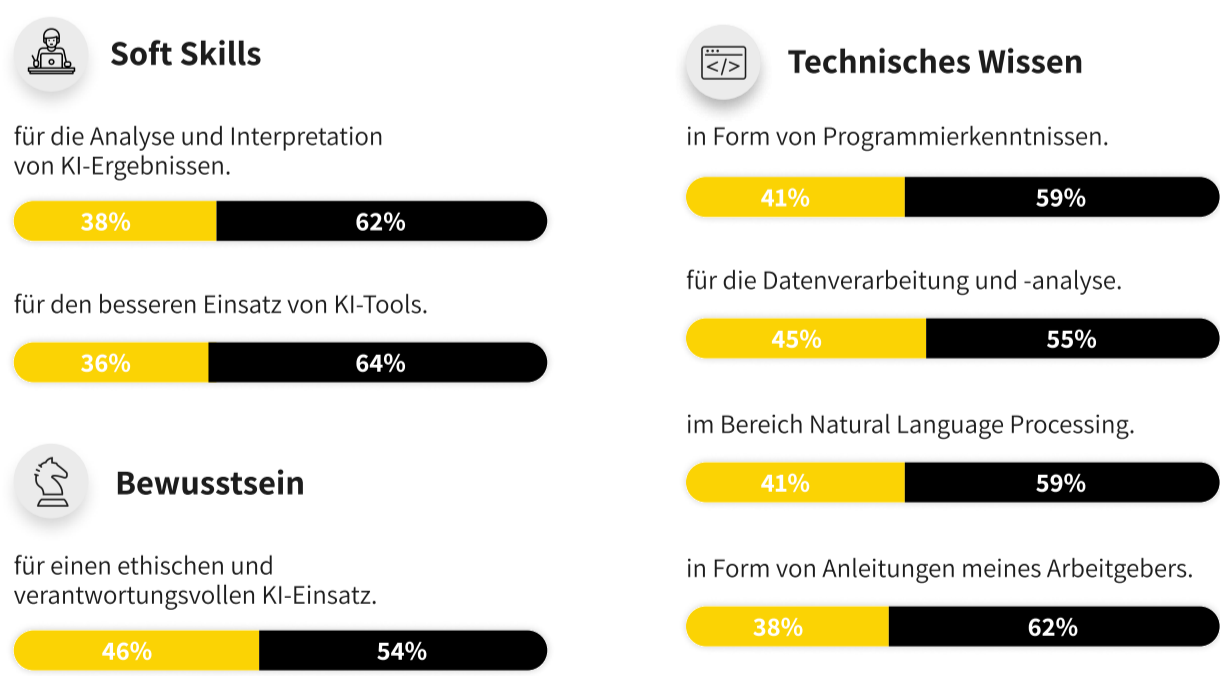

Um KI-Tools noch zielführender einsetzen zu können, brauche ich mehr...

● Ja ● Nein