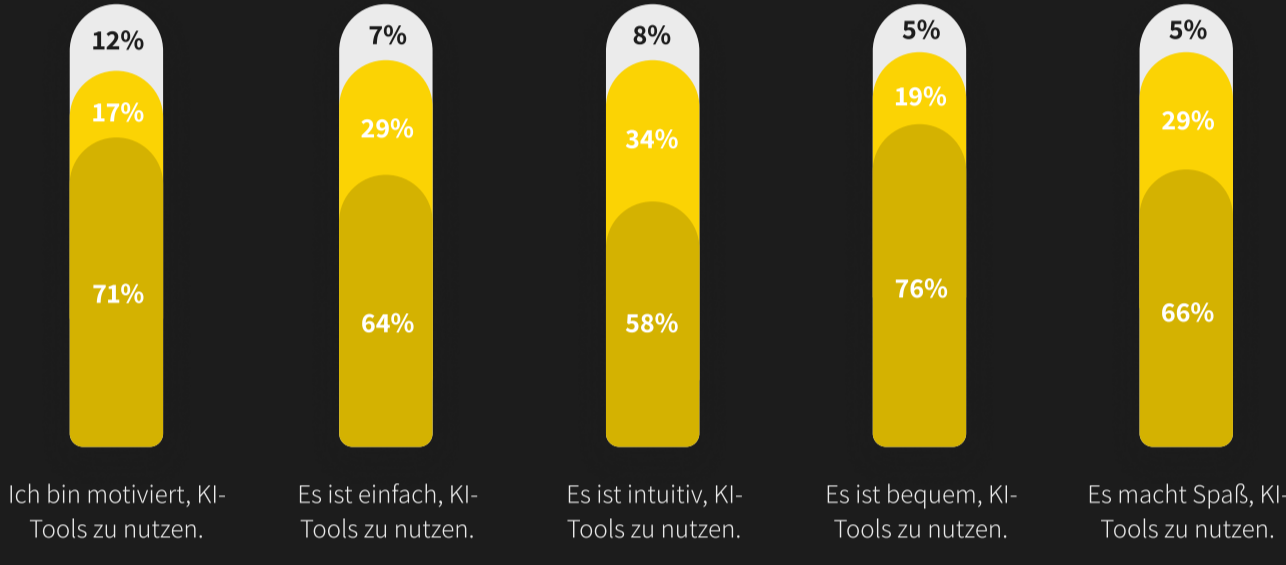

Mitarbeitende nutzen KI-Tools intuitiv und mit Begeisterung

Deutsche Unternehmen am Puls der Technologie: KI-Tools leisten wertvolle Unterstützung im Arbeitsalltag und begeistern Mitarbeitende durch ihre intuitive Bedienbarkeit.

Ich nutze KI-Tools im Arbeitsalltag für ...

● Oft bis täglich ● Gelegentlich ● Fast nie ● Nie

Folgenden Aussagen zur Nutzung von KI-Tools stimme ich zu.

● Ja ● Unentschieden ● Nein

Ich finde KI-Tools sind intuitiv bedienbar.