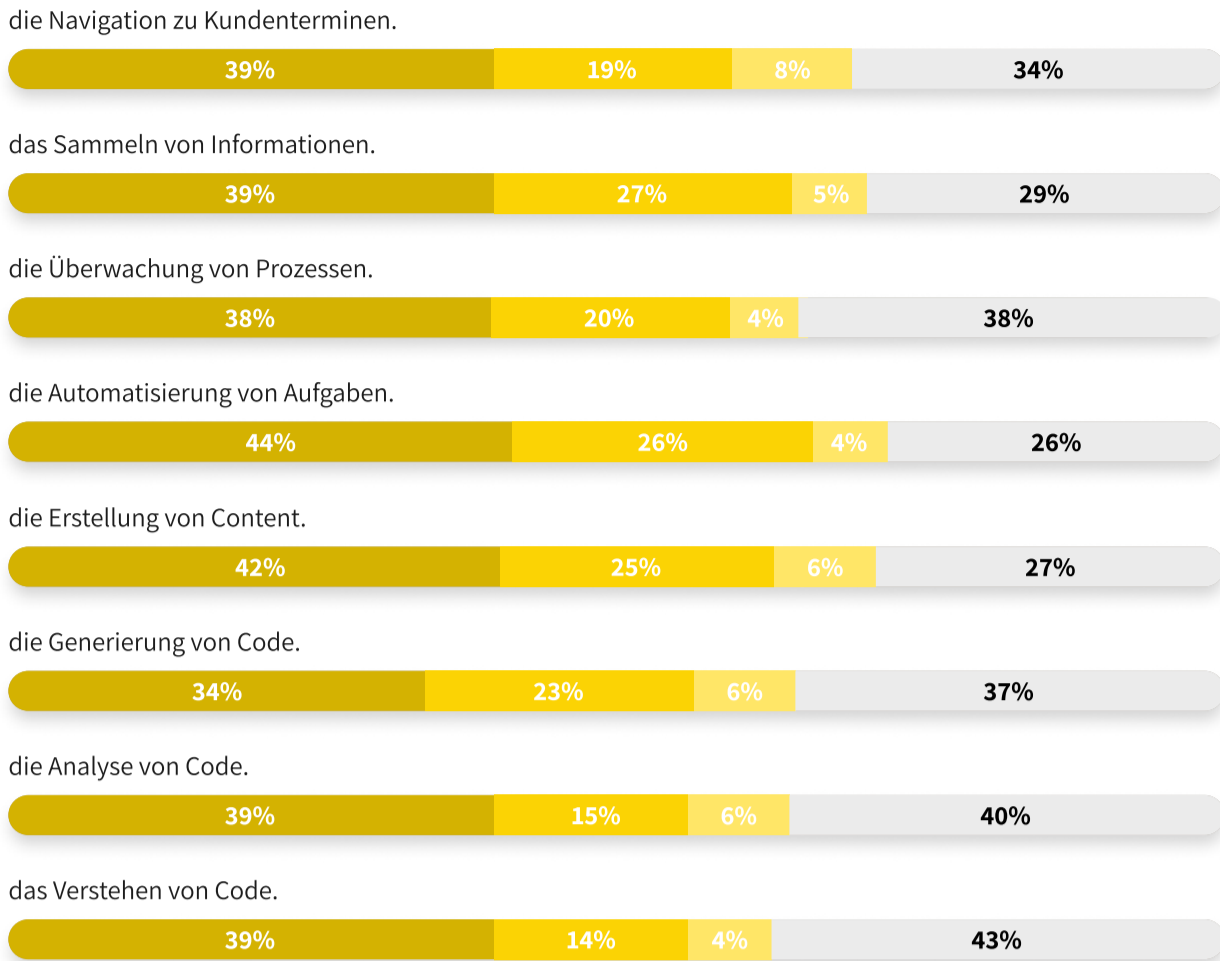

Ich nutze KI-Tools im Arbeitsalltag für ...

● Oft bis täglich ● Gelegentlich ● Fast nie ● Nie