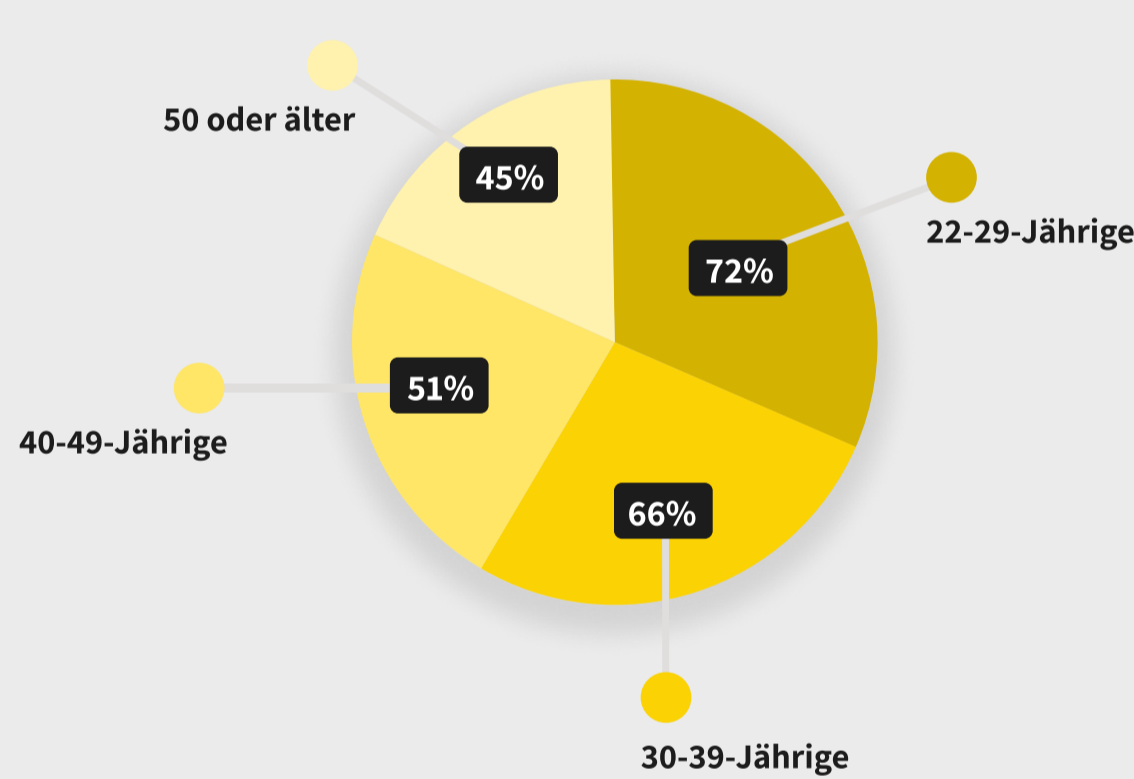

Ich nutze KI-Tools im Arbeitsalltag für ...

● Oft bis täglich ● Gelegentlich ● Fast nie ● Nie

Folgenden Aussagen zur Nutzung von KI-Tools stimme ich zu.

● Ja ● Unentschieden ● Nein

Ich finde KI-Tools sind intuitiv bedienbar.